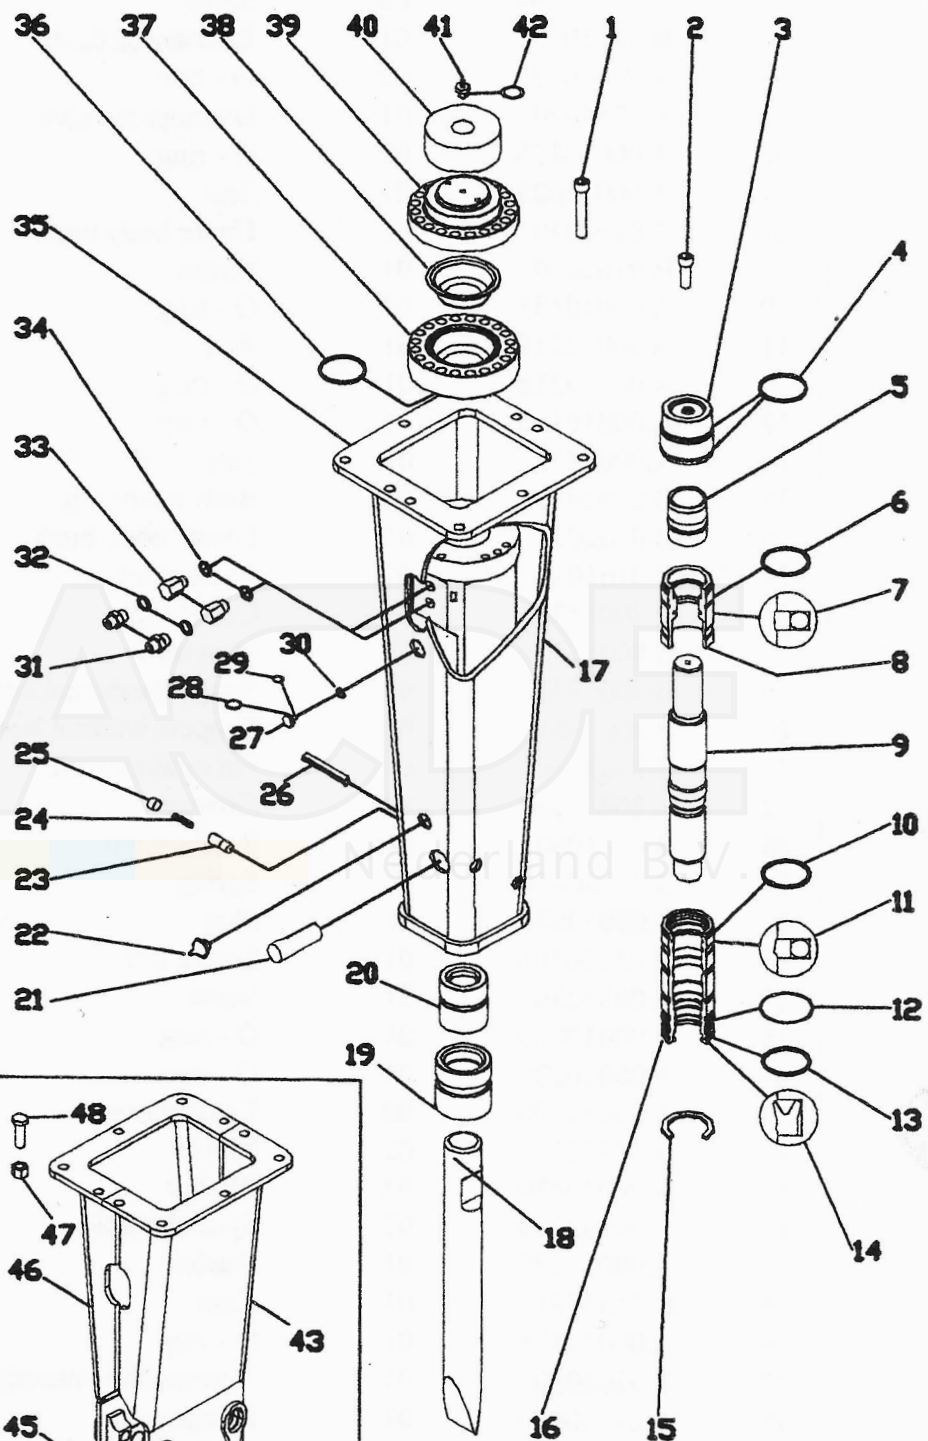

DMS 160

DM 160

**SPARE PARTS DMS 160**

Ref.	Code	Q.ty	Description
01	A.00030600	12	Screw
02	A.00030154	08	Screw
03	B.0163010	01	Distributor bush
04	A.00010155	02	O - ring
05	B.0053020	01	Distributor valve
06	A.00010155	01	O - ring
07	A.00010623	01	Seal
08	B.0162040	01	Upper body bush
09	B.0162030	01	Piston
10	A.00010155	01	O - ring
11	A.00010219	01	Seal
12	A.00010218	01	O - ring
13	A.00010155	01	O - ring
14	A.00010527	01	Seal
15	B.0162010	01	Body bush ring
16	B.0162021	01	Lower body bush
17	B.0161013	01	Monoblock
18	B.8001130	01	Chisel tool
	B.8001120	01	Moil tool
19	B.8001041	01	Support external bush
20	B.8001051	01	Support internal bush
21	B.8001090	01	Pin retainer tool
22	A.00440159	01	Greaser
23	B.0101060	01	Retainer pin
24	B.03330428	01	Spring
25	B.00030624	01	Plug
26	A.03330400	01	Spring pin
27	A.0053236	01	Valve
28	A.00010229	01	O - ring
29	A.00010228	01	O - ring
30	A.00010409	02	Backup ring
31	A.00332130	02	Nipple
32	A.00010430	02	Washer
33	A.00332200	02	Special nipple
34	A.00010430	01	Washer
35	B.0165991	01	Case
36	A.00010155	01	O - ring
37	B.0164010	01	Accumulator basement
38	A.01640400	01	Diaphragm
39	B.0164020	01	Accumulator cover
40	B.0164030	01	Upper pad
41	A.00053464	01	Gas charging valve
42	A.00010366	01	O - ring

SPARE PARTS CASE DM 160

Ref.	Code	Q.ty	Description
43	B.0165621	01	Case right
44	A.00030497	04	Screw
45	A.000330141	04	Nut
46	B.0165641	01	Case left
47	A.00330081	10	Nut
48	A.00030081	10	Screw

ACDE

Nederland B.V.