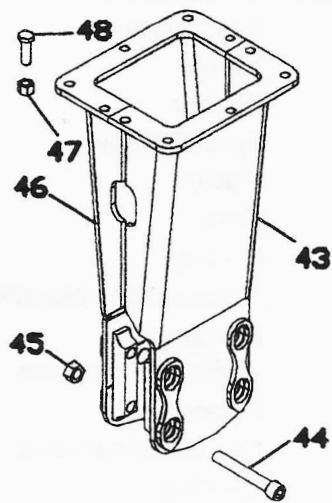

DMS 160

DM 160

**SPARE PARTS DMS 160**

Ref.	Code	Q.ty	Description
01	A.00030600	12	Screw
02	A.00030154	08	Screw
03	B.0163010	01	Distributor bush
04	A.00010155	02	O - ring
05	B.0053020	01	Distributor valve
06	A.00010155	01	O - ring
07	A.00010623	01	Seal
08	B.0162040	01	Upper body bush
09	B.0162030	01	Piston
10	A.00010155	01	O - ring
11	A.00010219	01	Seal
12	A.00010218	01	O - ring
13	A.00010155	01	O - ring
14	A.00010527	01	Seal
15	B.0162010	01	Body bush ring
16	B.0162021	01	Lower body bush
17	B.0161013	01	Monoblock
18	B.8001130	01	Chisel tool
	B.8001120	01	Moil tool
19	B.8001041	01	Support external bush
20	B.8001051	01	Support internal bush
21	B.8001090	01	Pin retainer tool
22	A.00440159	01	Greaser
23	B.0101060	01	Retainer pin
24	B.03330428	01	Spring
25	B.00030624	01	Plug
26	A.03330400	01	Spring pin
27	A.0053236	01	Valve
28	A.00010229	01	O - ring
29	A.00010228	01	O - ring
30	A.00010409	02	Backup ring
31	A.00332130	02	Nipple
32	A.00010430	02	Washer
33	A.00332200	02	Special nipple
34	A.00010430	01	Washer
35	B.0165991	01	Case
36	A.00010155	01	O - ring
37	B.0164010	01	Accumulator basement
38	A.01640400	01	Diaphragm
39	B.0164020	01	Accumulator cover
40	B.0164030	01	Upper pad
41	A.00053464	01	Gas charging valve
42	A.00010366	01	O - ring

SPARE PARTS CASE DM 160

Ref.	Code	Q.ty	Description
43	B.0165621	01	Case right
44	A.00030497	04	Screw
45	A.000330141	04	Nut
46	B.0165641	01	Case left
47	A.00330081	10	Nut
48	A.00030081	10	Screw

ACDE

Nederland B.V.