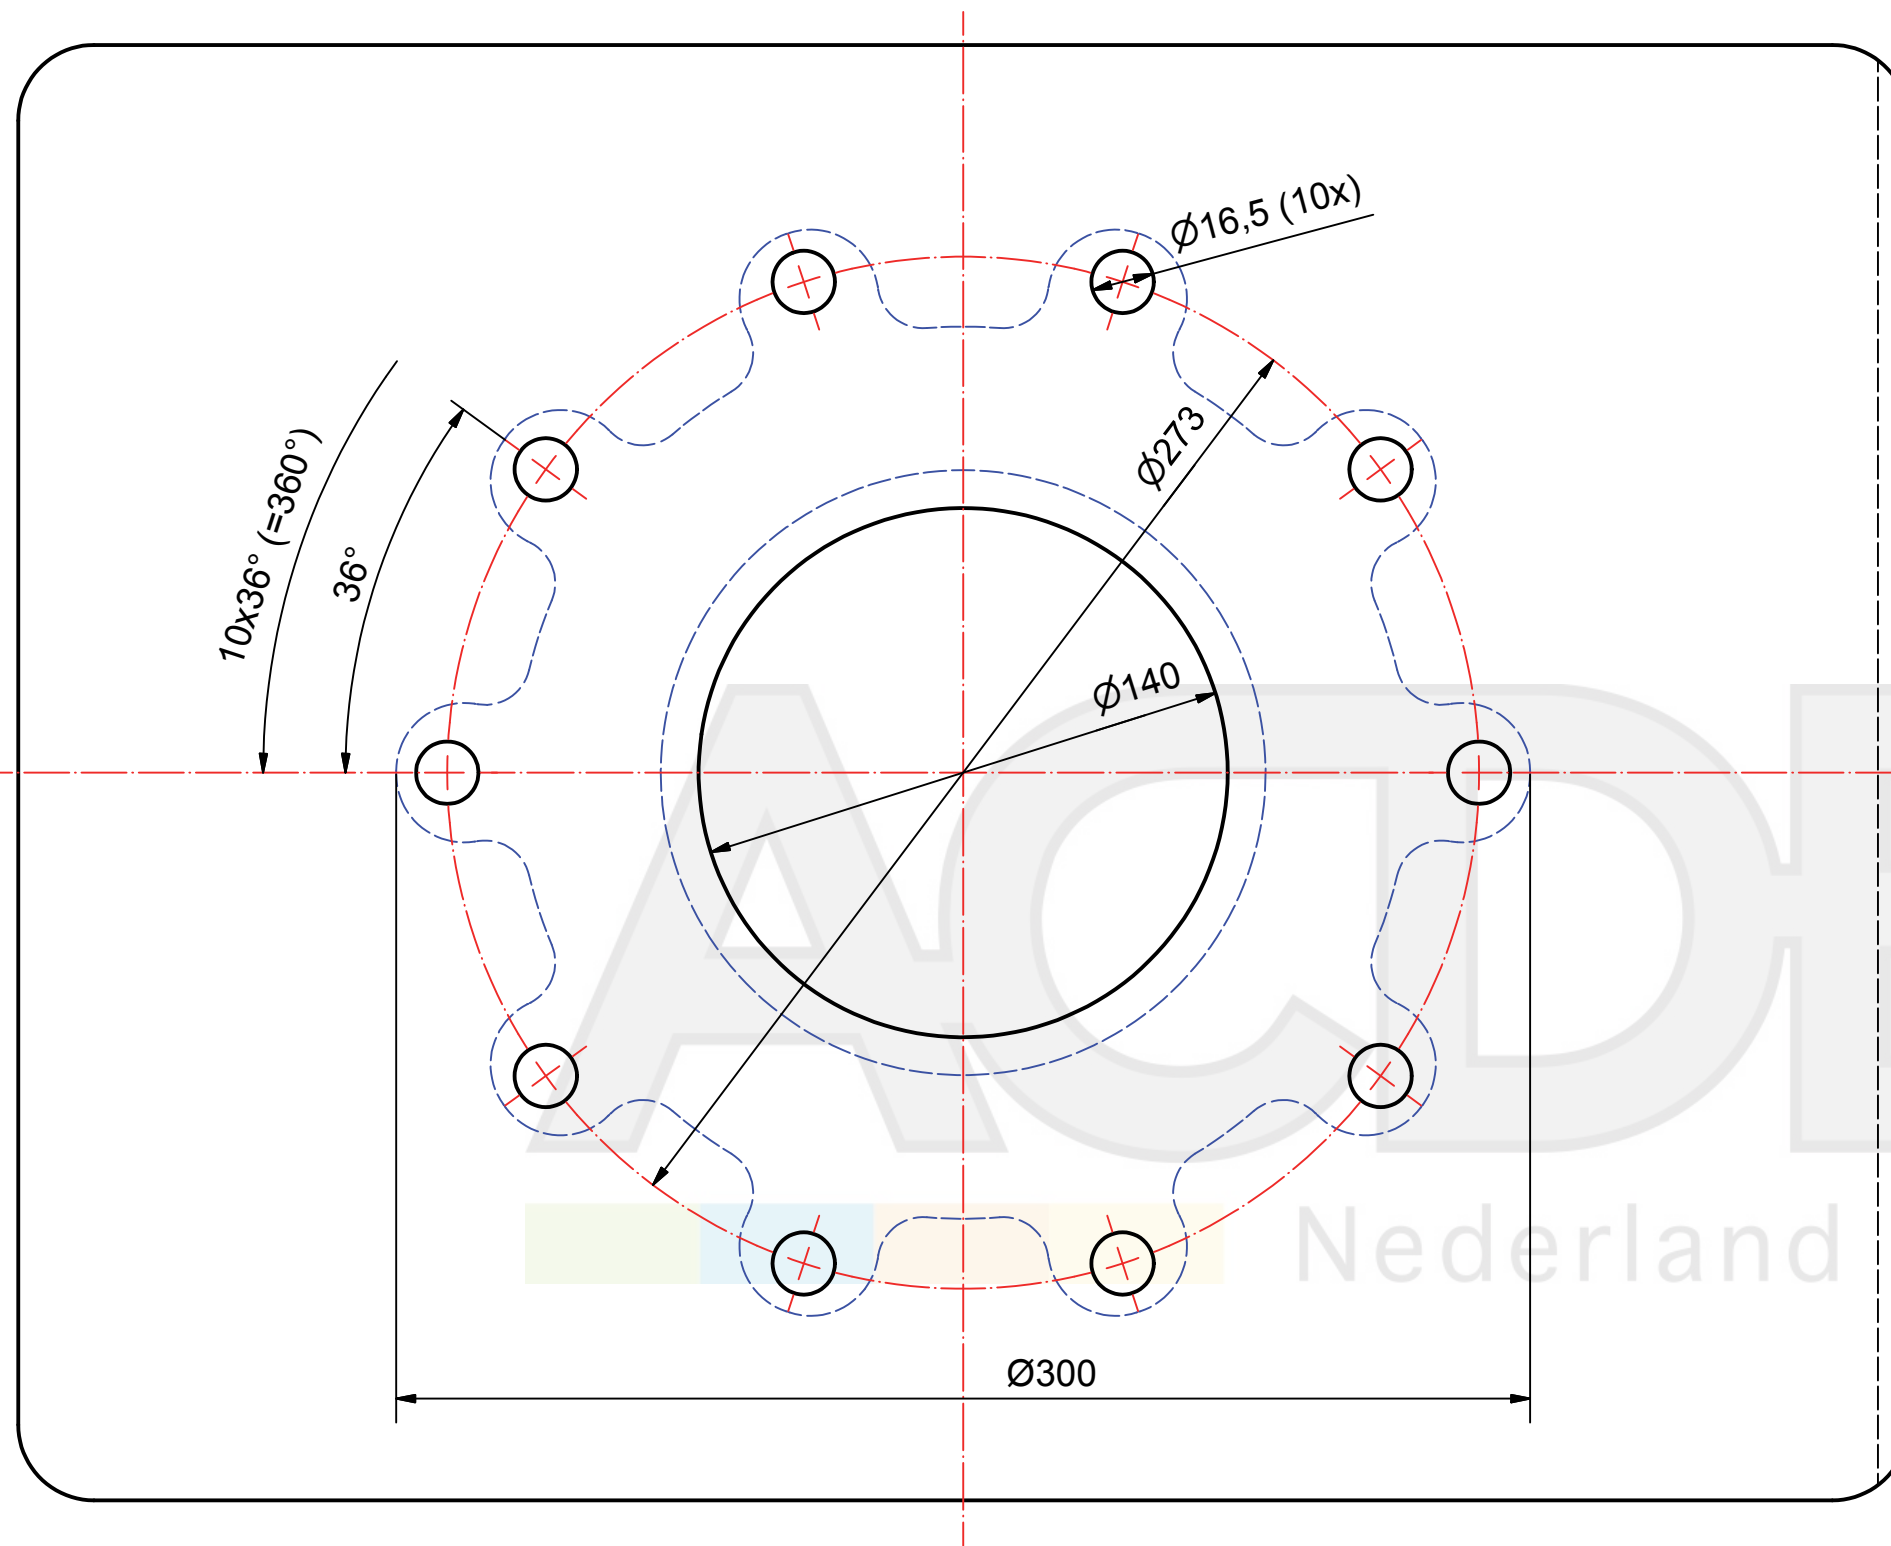

KM 15 (TC120)

<p>Darda GmbH Im Tal 1 78176 Blumberg / Germany Telefon +49 (0)7702 / 4391-0 Telefax +49 (0)7702 / 4391-12 www.darda.de</p> <p>Alle Rechte bei Darda GmbH, auch für den Fall von Schutzrechtsanmeldungen. Jede Verfügungsbefugnis, wie Kopier- & Weitergaberecht liegt bei Darda GmbH</p> <p>All rights reserved for Darda GmbH, also in case of announcements regarding the property right. Authorities for disposal, copyright and transmission can be obtained by Darda GmbH</p>	Allgemeintoleranzen DIN ISO 2768 - mK			Maßstab 1:2 (1:2)	Blattgröße A3	Gewicht ca.32.27 kg	
	Schweißkonstruktionen DIN EN ISO 13920 - B						
		Datum	Name	Lochbilder Aufnahmegrundplatten			
	2-D	30.09.2013	ihe				
	3-D						
Gep.							
Ges.							
Art.-Nr.:			Zeichnungs-Nr.:			Blatt 7	
						7 Bl.	
N:\Productstream Professional 2008 Data\2015\07\01\1259_025_00_AUFNAHMEGRUNDPLATTE2.iam							