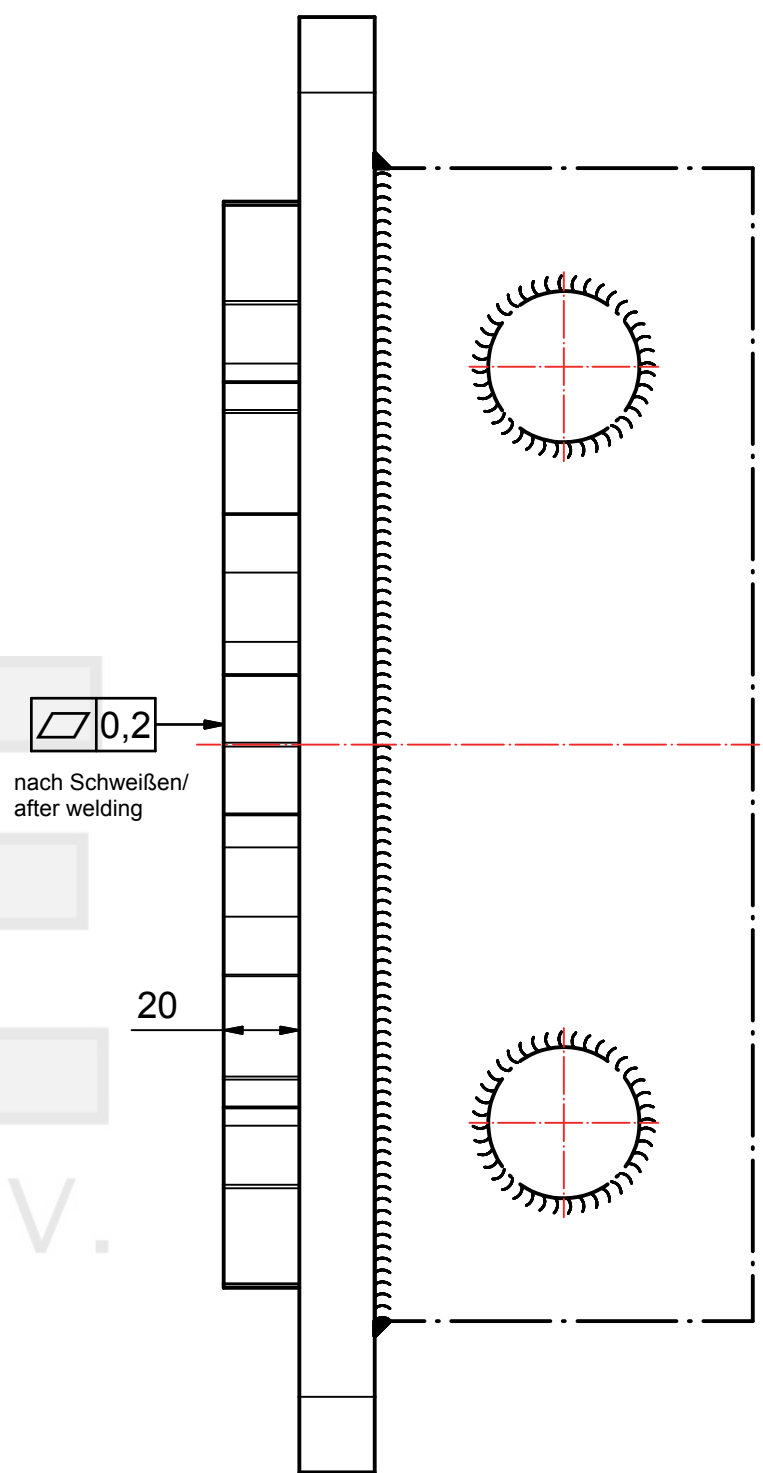

KM 15 (TC120)

<p>Darda GmbH Im Tal 1 78176 Blumberg / Germany Telefon +49 (0)7702 / 4391-0 Telefax +49 (0)7702 / 4391-12 www.darda.de</p> <p>Alle Rechte bei Darda GmbH, auch für den Fall von Schutzrechtsanmeldungen. Jede Verfügungsbefugnis, wie Kopier- & Weitergaberecht liegt bei Darda GmbH</p> <p>All rights reserved for Darda GmbH, also in case of announcements regarding the property right. Authorities for disposal, copyright and transmission can be obtained by Darda GmbH</p>	Allgemeintoleranzen DIN ISO 2768 - mK			Maßstab 1:2 (1:2)	Blattgröße A3	Gewicht ca.32.27 kg	
	Schweißkonstruktionen DIN EN ISO 13920 - B						
		Datum	Name	Lochbilder Aufnahmegrundplatten			
	2-D	30.09.2013	ihe				
	3-D						
Gep.							
Ges.							
Art.-Nr.:			Zeichnungs-Nr.:			Blatt 7	
						7 Bl.	
N:\Productstream Professional 2008 Data\2015\07\01\1259_025_00_AUFNAHMEGRUNDPLATTE2.iam							